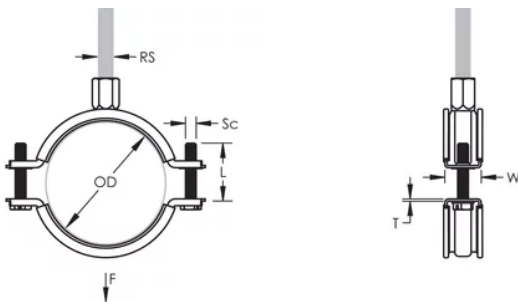

Material: EPDM-SBR Rubber; Stainless Steel 316L (EN 1,4404)

Finish: Poli par électrolyse

Color: Noir

Temperature: -50 à 110-°C

Outer Diameter: 44 – 50 mm

Pipe Size: 1 1/2-po

NB/DN: 40

Rod Size: M8;M10

Width: 20-mm

Épaisseur: 1,25-mm

Screw Diameter: M6

Screw Length: 27-mm

Static Load: 700 N

ADDITIONAL PRODUCT DETAILS

L'isolation est en caoutchouc-EPDM.

DIAGRAMS

AVERTISSEMENT

Les produits nVent doivent être installés et utilisés conformément aux consignes figurant dans les fiches d'instructions et les documents de formation des produits nVent. Les fiches d'instructions sont disponibles à l'adresse suivante: www.nvent.com et auprès de votre représentant du service client nVent. Une mauvaise installation, une utilisation incorrecte, une application erronée ou toute autre forme de non-respect scrupuleux des instructions et avertissements de nVent peuvent entraîner un dysfonctionnement du produit, des dommages matériels, des lésions corporelles graves et le décès et/ou annuler votre garantie.