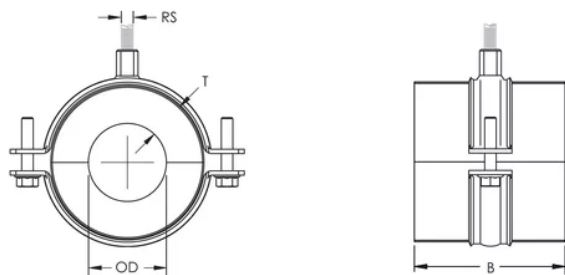

Temperature: -40 à 90-°C

Outer Diameter: 27-mm

Pipe Size: 3/4-po

NB/DN: 20

Rod Size: M8;M10

B: 50-mm

## DIAGRAMS