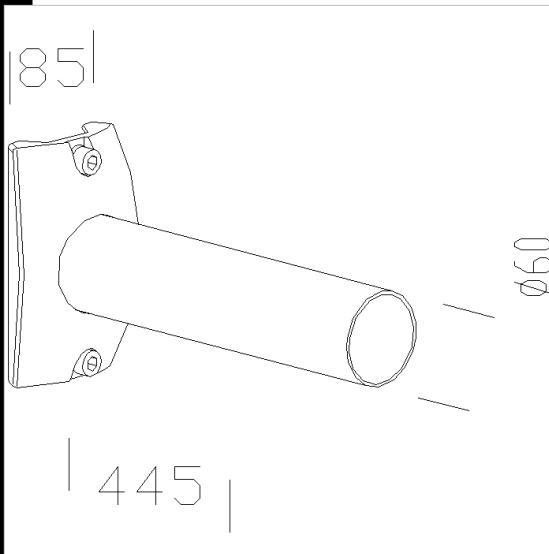

328 Bras

En aluminium moulé sous pression. A utiliser avec l'acc. 302 pour l'application au mur ou avec acc. 300/211 pour l'application sur poteau.

Code	Kg	WTot	Couleur
426944-00	1.80	0 W	GREY9007
426945-00	1.80	0 W	GRAPHITE

Produits

Télécharger

DXF 2D  
- 328.dxf

3DS  
- disano\_328.3ds

3DM  
- disano\_328.3dm

Montaggi  
- acc\_327-328.pdf

Le flux lumineux mentionné est le flux lumineux sortant du luminaire, avec une tolérance de  $\pm 10\%$  par rapport à la valeur indiquée. Les W totaux expriment la puissance totale consommée par le système avec une tolérance maximale de  $10\%$