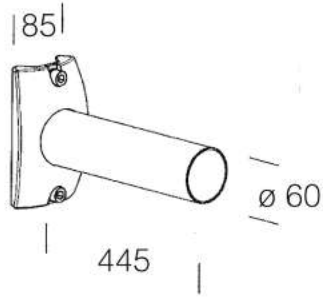

328 Bras

En aluminium moulé sous pression. A utiliser avec l'acc. 302 pour l'application au mur ou avec acc. 300/211 pour l'application sur poteau.

Code	Kg	WTot	Couleur
426944-00	1.80	0 W	GREY9007
426945-00	1.80	0 W	GRAPHITE

Produits

Télécharger

DXF 2D  
- 328.dxf

3DS  
- disano\_328.3ds

3DM  
- disano\_328.3dm

Montaggi  
- acc\_327-328.pdf

Le flux lumineux mentionné est le flux lumineux sortant du luminaire, avec une tolérance de  $\pm 10\%$  par rapport à la valeur indiquée. Les W totaux expriment la puissance totale consommée par le système avec une tolérance maximale de  $10\%$