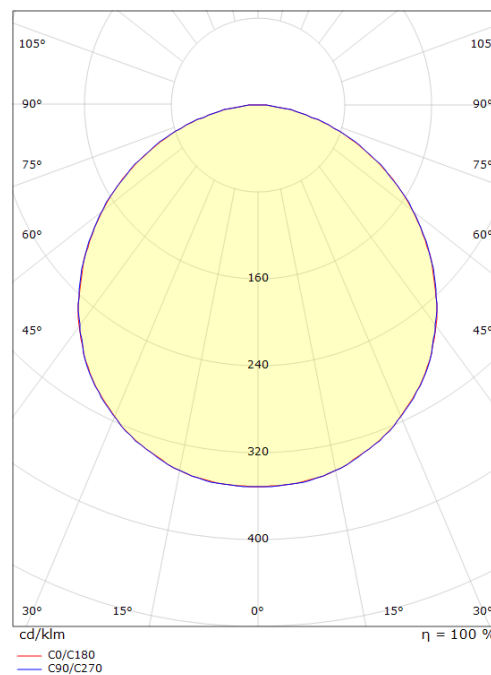

## Dimensions (mm)

Longueur (L): 240  
Largeur (W): 240  
Hauteur (H): 77  
Poids (brutto/netto): 1.9 / 1.9

7 0 2 1 9 8 6 0 5 2 4 2 8