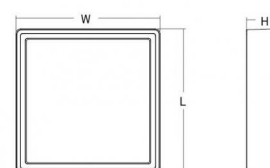

Frame Square Twilight Blanc

Codes-articles: **605242**
EAN: 7021986052428
SG code: 5046605242

Source lumineuse

Version: Twilight
Type de source lumineuse: LED
Wattage: 6W
System wattage: 6.0W
Luminous flux: 500lm
Efficacité: 84 lm/W
Tension: 230V
Température des couleurs: 3000K
Rendu des couleurs (CRI): Ra>80
Facteur MacAdams: SDCM: 3
Durée de vie: L80/B20>50,000
Light distribution: Directe
Optique: Plastic Opal
Faisceau: 110°

Contrôle/Dimming

Type: Non dimmable

Protection

Classe Isolation: Classe II
IP: IP66
Vandal class: IK10
Ta nominal: Ta=25°C

Énergie et approbations

Classe énergétique: A++
Approbation: CE

Matériaux et finition

Embase: Aluminium
Couleur: Blanc (RAL 9003)
Optique: Polycarbonate (PC)

Montage/Connexion

Montage: Surface, Indoor / Outdoor
Cable entry: Bornier sans vis
Embrayage: Bornier sans vis

Dimensions (mm)

Longueur (L): 240
Largeur (W): 240
Hauteur (H): 77
Poids (brutto/netto): 1.9 / 1.9

7 0 2 1 9 8 6 0 5 2 4 2 8