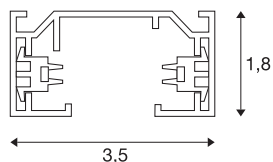

Rail 1 allumage en saillie

1m, noir

Rail porteur aluminium du système de rail monophasé 230V en saillie. L'installation peut s'effectuer directement au mur ou au plafond en utilisant les trous pré-perçés du profil. La version en saillie de ce système est disponible en plusieurs coloris. Ce luminaire est également disponible en version encastrable.

INFORMATIONS TECHNIQUES

Réf.	143010
Code IP	IP 20
Montage	En saillie
Détails de montage	Plafond, Applique
Tension nominale	220-240V ~50/60Hz V
Classe de protection	I
Coloris	noir
Longueur	100 cm
Largeur	3.5 cm
Hauteur	1.8 cm
Poids net	0.518 kg
Poids brut	0.638 kg
Page du BIG WHITE	465