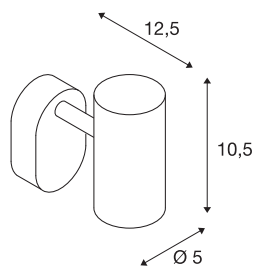

NOBLO

applique et plafonnier intérieur, simple, noir, LED, 8W, 2700K, variable Triac

Spot LED orientable et inclinable NOBLO pour montage en saillie mural et au plafond. Ce luminaire séduit par son design épuré qui le rend idéal pour les concepts d'éclairage modernes. Fabriqué en aluminium, ce luminaire est équipé d'un module LED Premium. Le luminaire est disponible en trois couleurs de boîtier et avec deux ou trois sorties lumineuses.

INFORMATIONS TECHNIQUES

Réf.	1002969
Nombre de sorties lumineuses différentes	1
Orientable ou inclinable	Dispositif rotatif et pivotant
Code IP	IP 20
Montage	En saillie
Détails de montage	Plafond, Applique
Variable	Oui
Technologie de variation de l'éclairage	Variateur en fin de phase
Tension nominale primaire	220-240V ~50/60Hz
Courant / tension secondaire	350 mA
Classe de protection	I
Puissance en watts	8 W
Hauteur du courant d'appel	9 A
Durée du courant d'appel	23 µs
Effet stroboscopique (SVM)	0.03
Lumen	620 lm
Température de couleur	2700 Kelvin
Angle de rayonnement	36 °
Coloris	noir
IRC	80
Données LXXBXX	L70B50
Durée de vie	30000 h

Source Lumineuse

916369	
--------	---

Sortie lumineuse	directement
Risk Group	1
Longueur	9 cm
Largeur	10.5 cm
Hauteur	12.7 cm
Poids net	0.314 kg
Poids brut	0.406 kg
Page du BIG WHITE	300