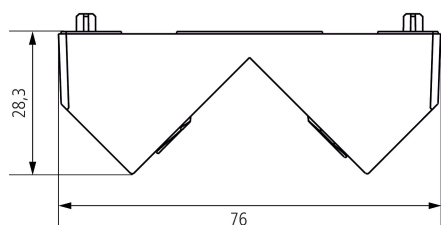

Sous réserve de modifications ou d'erreurs

Pour plus d'informations, consulter: www.theben.fr/produit/9070987

Les données de charge sont déterminées avec des illuminants sélectionnés à titre d'exemple et sont donc des données typiques en raison du grand nombre de produits disponibles.

Fixation d'angle 10 BK

N° de réf.: 9070987

theben

Plans d'encombrement

Sous réserve de modifications ou d'erreurs

Pour plus d'informations, consulter: www.theben.fr/produit/9070987

Les données de charge sont déterminées avec des illuminants sélectionnés à titre d'exemple et sont donc des données typiques en raison du grand nombre de produits disponibles.