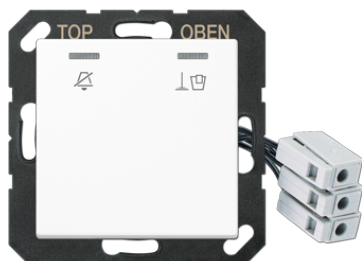

# Fiche technique produit

Enjoliveur hôtel avec dispositif LED 24 V, extérieur

Numéro de référence

A CU KO5 M 24 WW

## Enjoliveur hôtel avec dispositif LED 24 V, extérieur

(avec support de fixation à vis)  
avec lampe LED rouge et vert  
avec voyant crayon et symboles "Ne pas déranger" et "Faire le ménage"  
Le poste extérieur signale l'état du poste intérieur.

Thermoplastique (résistant aux chocs) très brillant

**Couleur:**  
Blanc

**Matériaux:**  
thermoplastique