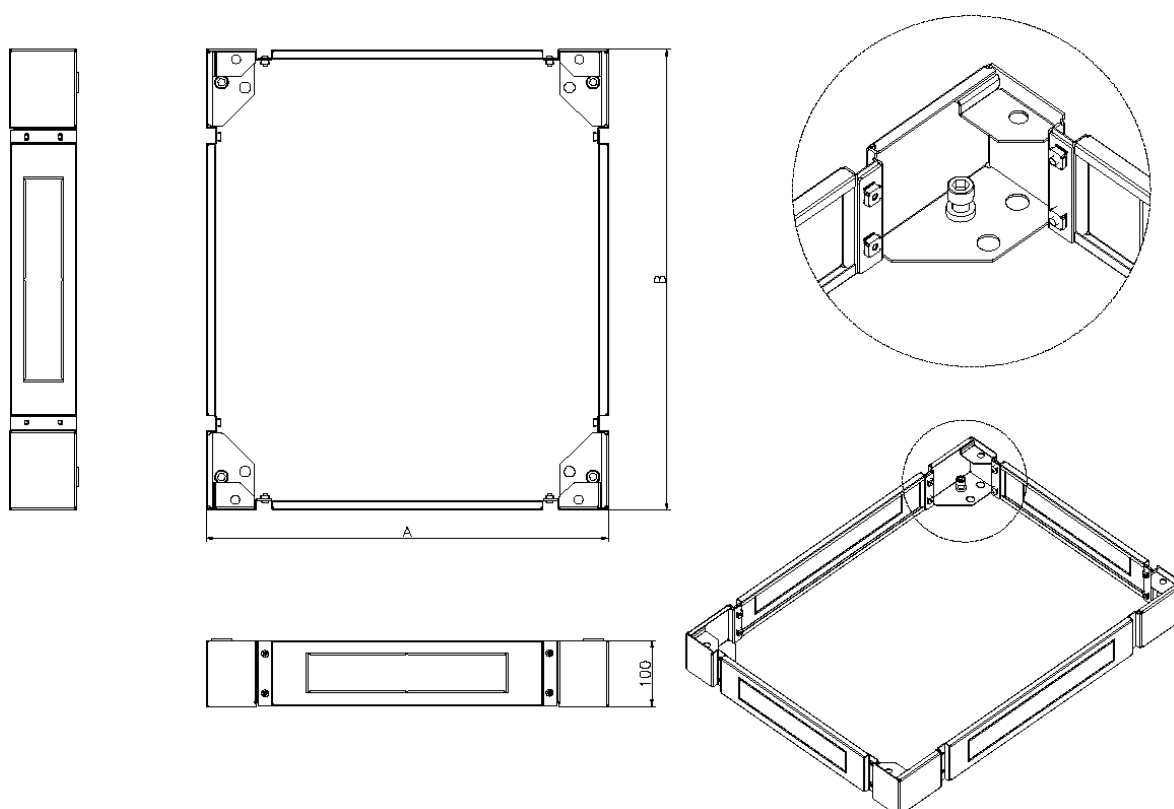

RÉHAUSSE BAIE XeLAN

Réhausse de 100mm

4 entrées de câbles grâce à des obturateurs amovibles

Compatibles avec vérins et roulettes

Présentation du produit

La gamme XeLAN propose des accessoires de baies. Les réhausse XeLAN sont disponibles en différentes dimensions.

Elles permettent d'augmenter la hauteur de la baie de 100mm et permet un accès plus pratique pour les câbles en partie basse.

Caractéristiques du produit

Caractéristiques	Valeur
modèle	socle complet
matériau	acier
couleur	noir
largeur	600/800 mm
hauteur	100 mm
profondeur	600/800/1000 mm
adapté à un rangement de câbles	Oui

RÉHAUSSE BAIE XeLAN

Schéma du produit

RÉHAUSSE BAIE XeLAN

Références produits XeLAN

Référence du produit	Description
XEREHA66	Réhausse pour baie XeLAN 600*600mm noir
XEREHA86	Réhausse pour baie XeLAN 800*600mm noir
XEREHA88	Réhausse pour baie XeLAN 800*800mm noir
XEREHA81	Réhausse pour baie XeLAN 800*1000mm noir