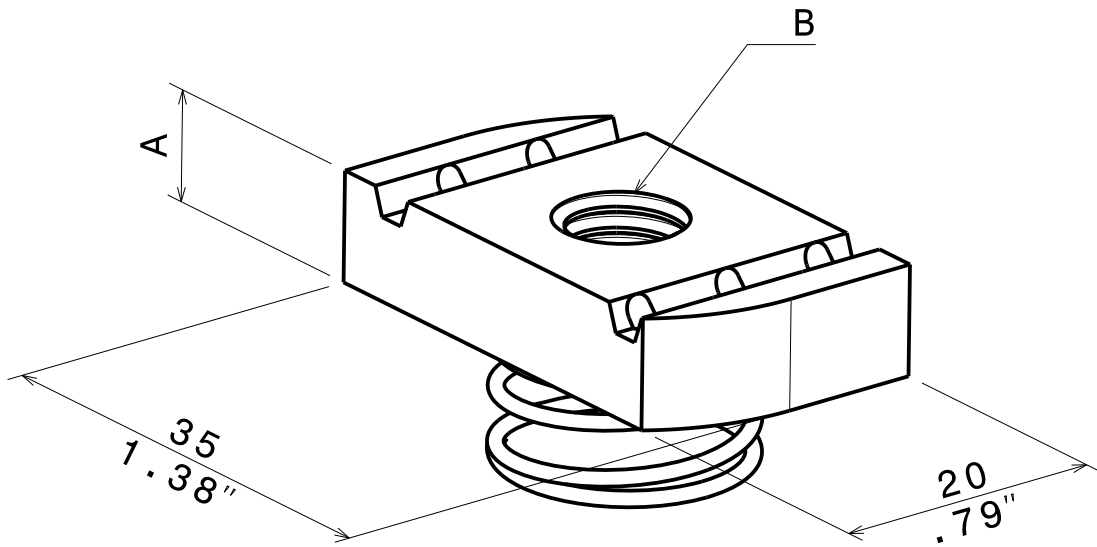

ECROU 41 RC
RC 41 NUT

EZ

legrand | CABLE MANAGEMENT

FT0144-0

04/15

Colisage Packing	REF	CODE	POIDS (Kg/1000)	WEIGHT (lb/1000)	A mm	A inch	B
100	E41RC EZ	801 841	2.700	5.959	6	0.197	M6
	E41RC EZ	801 851	2.600	5.738	6	0.236	M8
	E41RC EZ	801 861	3.900	8.607	8	0.315	M10
	E41RC EZ	801 871	3.900	8.607	9.5	0.374	M12