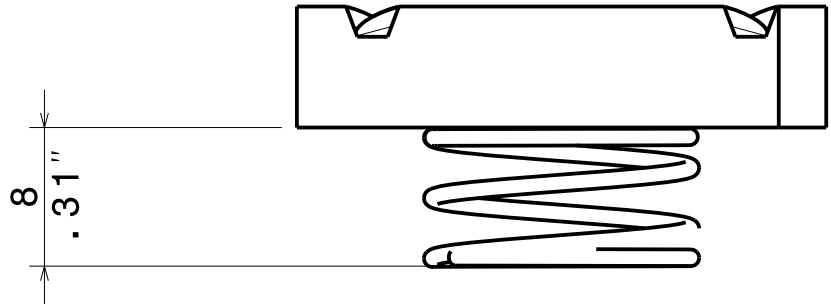

ECROU 41 RC
RC 41 NUT

EZ

legrand | CABLE MANAGEMENT

FT0144-0

04/15

Colisage Packing	REF	CODE	POIDS (Kg/1000)	WEIGHT (lb/1000)	A mm	A inch	B
100	E41RC EZ	801 841	2.700	5.959	6	0.197	M6
	E41RC EZ	801 851	2.600	5.738	6	0.236	M8
	E41RC EZ	801 861	3.900	8.607	8	0.315	M10
	E41RC EZ	801 871	3.900	8.607	9.5	0.374	M12