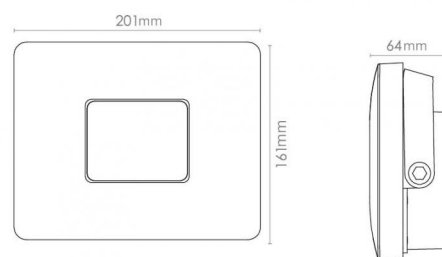

Embase: Aluminium
 Couleur: Graphite
 Optique: Polycarbonate (PC)

Montage/Connexion

Montage: Surface, Outdoor
 Câble: Câble 1,5m
 Max. luminaires per circuit breaker: B10: 12, B16: 8, C10: 13, C16: 9

Dimensions (mm)

Longueur (L): 201
 Largeur (W): 160
 Hauteur (H): 64
 Poids (brutto/netto): 1.4

Emballage

Dimensions de l'emballage: 210 x 190 x 80

7 0 2 1 9 8 6 3 0 0 2 4 6