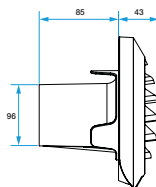

Entrée d'air

11014261

Auvent EHT²/EFT² D100 BlancAuvent EHT²-EFT² BlancEncombrement Auvent EHT²-EFT²

Description produit

Ces accessoires permettent la mise en œuvre des entrées d'air dans toutes les configurations en neuf comme en rénovation.

Données dimensionnelles

Références	H (mm)	L (mm)	P (mm)
11014261	168	168	43