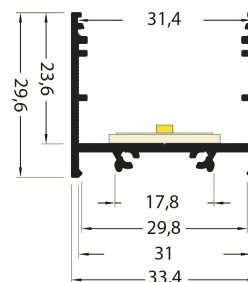

## PR2030-02-D9

Profilé en saillie

## Caractéristiques techniques

LARGEUR	33,4mm
LARGEUR INTÉRIEURE	29,8mm
HAUTEUR	49,5mm
MATIÈRE	Aluminium
POIDS	481g/m, 488g/m, 523g/m
ACCESSOIRE INCLUS	Diffusant polycarbonate
CONDITIONNEMENT	1 pièce

## Références

NOM COMMERCIAL RÉF. CONSTRUCTEUR	LONGUEUR	COULEUR DU PRODUIT
<b>PR2030-02-D9-BLANC</b> ENG030000000127	2m	Blanc
<b>PR2030-02-D9-GRIS</b> ENG030000000128	2m	Gris
<b>PR2030-02-D9-NOIR</b> ENG030000000129	2m	Noir
<b>PR2030-02-D9-BLANC-SP</b> ENG031000000116	Sur mesure	Blanc
<b>PR2030-02-D9-GRIS-SP</b> ENG031000000117	Sur mesure	Gris
<b>PR2030-02-D9-NOIR-SP</b> ENG031000000118	Sur mesure	Noir