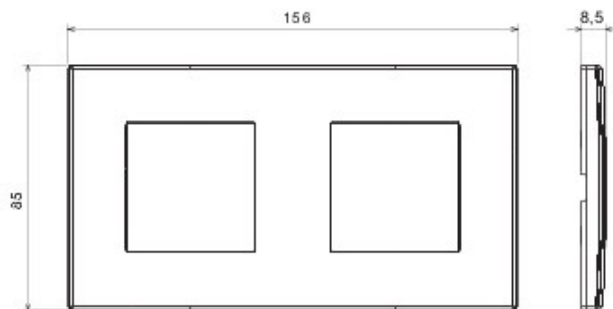

Appareillage résidentiel pour installation en boîte d'encastrement cloisons creuses ou maçonnerie, caractérisé par la sobriété et l'élégance de ses formes classiques. Les plaques en technopolymère sont disponibles en sept couleurs, de 1 poste (2 modules) à 5 postes (2+2+2+2+2 modules) et peuvent être installées indifféremment aussi bien en position horizontale qu'en verticale. La gamme, développée autour d'un ensemble de mécanismes monoblocs, est disponible en deux couleurs: blanc et ivoire, en finition brillante. Extensible grâce aux mécanismes modulaires de la gamme Chorus.

Catégorie	Plaque	Couleur	Gris clair
Matière	Technopolymère	Finition	Brillante
Description	2 postes	Type	Horizontale/Verticale
Entraxe	71 mm	Test du fil incandescent	650 °C
Thermopression avec bille	70 °C	Norme	EN 60669-1

DIMENSIONS

SYMBOLE TECHNIQUE

NORMES ET HOMOLOGATIONS

GEWISS S.A.S. 1, Rue du Rio Salado 91940
Les Ulis Cedex
Tel : +33 1 64 86 80 80

www.gewiss.com
www.gewiss@gewiss.fr
Dernière mise à jour 08/08/2019

Les caractéristiques, dimensions, dessins et images sont communiqués à titre purement informatif et peuvent faire l'objet de modification sans aucun préavis