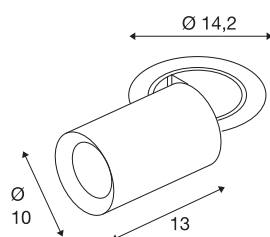

INFORMATIONS TECHNIQUES

Réf.	1007054
Nombre de sorties lumineuses différentes	1
Orientable ou inclinable	rotatif et pivotant
Montage	Encastrement
Détails de montage	Plafond
Courant / tension secondaire	700 mA
Classe de protection	III
Puissance en watts	25.4 W
Température ambiante minimale	-20 °C
Température ambiante maximale	40 °C
Lumen	2300 lm
Température de couleur	3000 Kelvin
Angle de rayonnement	55 °
Coloris	noir
IRC	90
UGR ≤	22
Données LXXBXX	L80B50
Durée de vie	50000 h
Risk Group	1
Longueur	13 cm
Diamètre	10 cm
Poids net	0.95 kg

Poids brut	1.017 kg
Forme de découpe	ronde
Profondeur d'encastrement	15 cm
Diamètre d'encastrement	13 cm