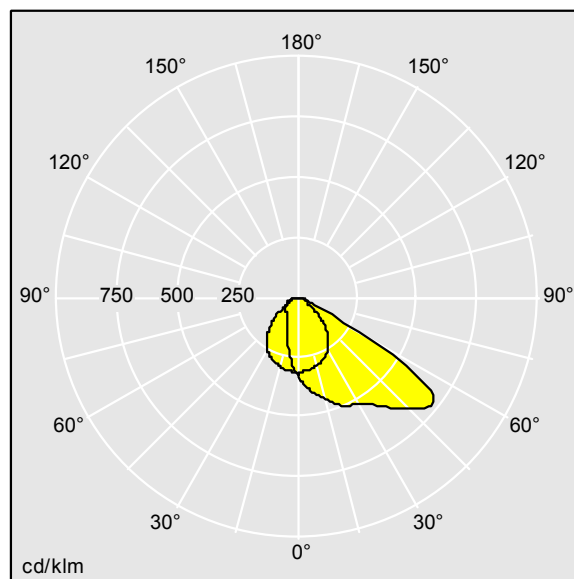

Areaflood Pro

Projecteur LED compact et polyvalent pour l'éclairage de grands espaces. Avec corps Large. convertisseur à LED configuré pour la gradation DALI avec deux fils de commande, alimentant 120 LED à 350mA avec une distribution lumineuse asymétrique 40°. IP66, IK08, Classe électrique II. Corps : fonderie aluminium (EN AC-44300), Gris pâle 150 sablé et texturé (similaire à RAL9006).. Fermeture : trempé verre de mm d'épaisseur. Avec fourche de montage réversible, Livré avec LED 4 000 K.

Dimensions : 658 x 490 x 139 mm
Puissance du luminaire: 124 W
Flux lumineux du luminaire: 21253 lm
Efficacité lumineuse du luminaire: 171 lm/W
Poids : 17,06 kg
Scx : 0.073 m²

TLG_AFLP_F_LARGE PDB.jpg

TLG_AFLP_M_LGE.wmf

TL_AFL120L35A4740.idt

Position de la lampe: STD - Standard
Source lumineuse: LED
Flux lumineux du luminaire*: 21253 lm
Efficacité lumineuse du luminaire*: 171 lm/W
Indice min. de rendu des couleurs: 70
Température de couleur*: 4000 Kelvin