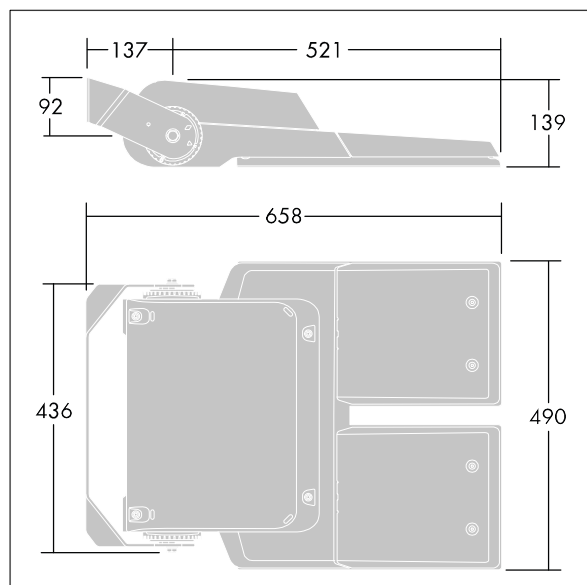

Areaflood Pro

THORN

96644552 <AFP L 120L35-740 A4 HFX CL2 GY

LED 124W AFP120L35-740AS4	CB	ISO 9223 C5	IP66	IK08	CE	TA-25 +35
---------------------------	----	----------------	------	------	----	--------------

Areaflood Pro

Projecteur LED compact et polyvalent pour l'éclairage de grands espaces. Avec corps Large. convertisseur à LED configuré pour la gradation DALI avec deux fils de commande, alimentant 120 LED à 350mA avec une distribution lumineuse asymétrique 40°. IP66, IK08, Classe électrique II. Corps : fonderie aluminium (EN AC-44300), Gris pâle 150 sablé et texturé (similaire à RAL9006).. Fermeture : trempé verre de mm d'épaisseur. Avec fourche de montage réversible, Livré avec LED 4 000 K.

Dimensions : 658 x 490 x 139 mm
Puissance du luminaire: 124 W
Flux lumineux du luminaire: 21253 lm
Efficacité lumineuse du luminaire: 171 lm/W
Poids : 17,06 kg
Scx : 0.073 m²

TLG_AFLP_F_LARGE PDB.jpg

TLG_AFLP_M_LGE.wmf

TL_AFL120L35A4740.idt

Position de la lampe: STD - Standard
Source lumineuse: LED
Flux lumineux du luminaire*: 21253 lm
Efficacité lumineuse du luminaire*: 171 lm/W
Indice min. de rendu des couleurs: 70
Température de couleur*: 4000 Kelvin