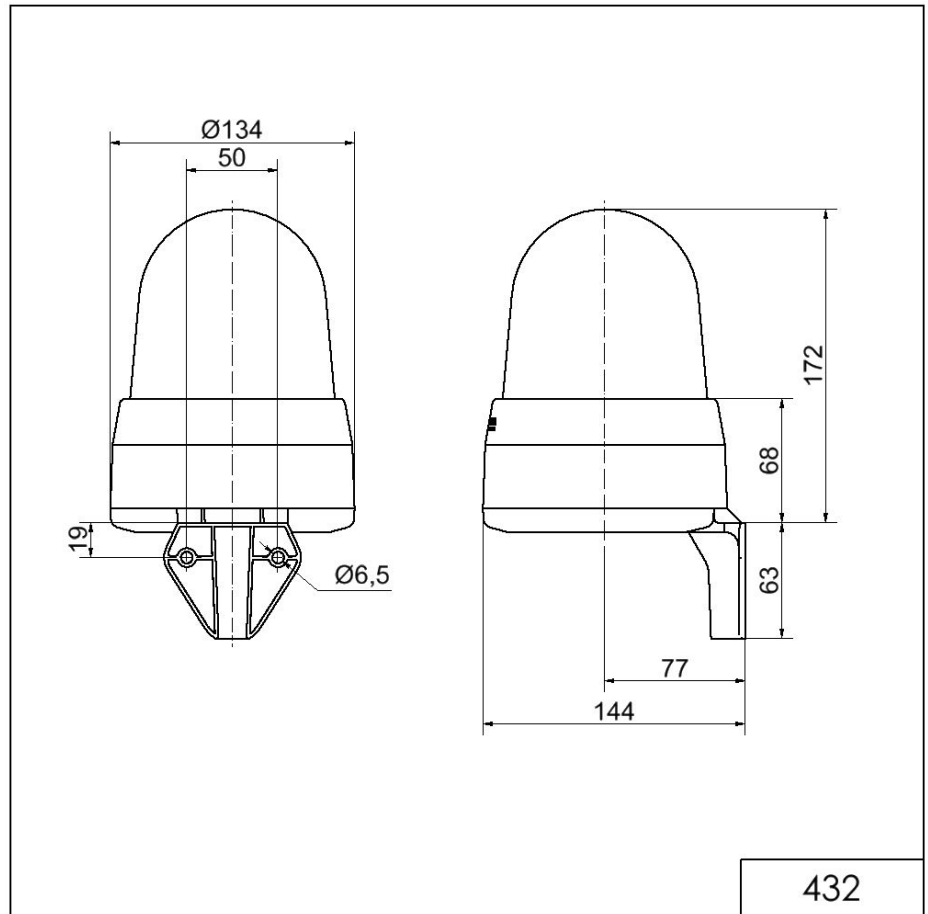

Midi / LED/Multi-Tone Sounder 432

Sirène DEL WM 32 sons 24VAC/DC CL

DESSIN

! Pour plus d'informations sur l'installation et le montage, reportez-vous au guide d'utilisation approprié sur www.werma.com. Cette copie imprimée est pour information seulement et est sujette à modification.