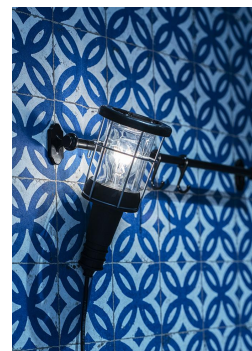

Baladeuse 60W E27 230V IP44 5M Câble

Numéro d'article 141015

BAI Baladeuse 60W E27 230V IP44 Classe 2 Noir 5mt cordon H05RN-F 2x1.5mm² avec prise

Une lampe à main est une lampe de travail pratique et portable. Vous pouvez l'utiliser, par exemple, comme éclairage principal pour votre pièce ou pour des travaux d'inspection avec la lampe cible.

Attributs de Classification Générale

Groupe ETIM	Luminaires
Classe ETIM	Luminaire portable
Code produit	141015
Marque	Bailey
Nom série de produits	Work lighting
Type de produit	Hand lamp E27

Attributs de classification

source lumineuse	lampe à incandescence
avec source lumineuse	Non
adapté au nombre de sources lumineuses	1
avec commutateur	Non
avec cordon de raccordement et prise	Oui
avec prise CEE	Non
classe de protection (IP)	IP44
classe de protection	II
flux lumineux efficace [lm]	0
largeur [mm]	120
hauteur/profondeur [mm]	0
longueur [mm]	270
diamètre [mm]	120