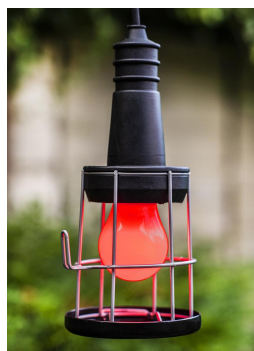

Baladeuse 60W E27 230V IP44 5M Câble

Numéro d'article 141015

BAI Baladeuse 60W E27 230V IP44 Classe 2 Noir 5mt cordon H05RN-F 2x1.5mm² avec prise

Une lampe à main est une lampe de travail pratique et portable. Vous pouvez l'utiliser, par exemple, comme éclairage principal pour votre pièce ou pour des travaux d'inspection avec la lampe cible.

Attributs de Classification Générale

Groupe ETIM	Luminaires
Classe ETIM	Luminaire portable
Code produit	141015
Marque	Bailey
Nom série de produits	Work lighting
Type de produit	Hand lamp E27

Attributs de classification