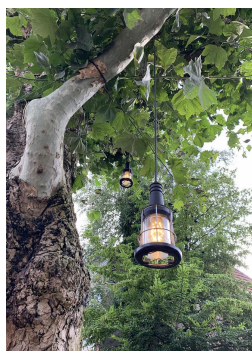

Baladeuse 60W E27 230V IP44 5M Câble

Numéro d'article 141015

BAI Baladeuse 60W E27 230V IP44 Classe 2 Noir 5mt cordon H05RN-F 2x1.5mm² avec prise

Une lampe à main est une lampe de travail pratique et portable. Vous pouvez l'utiliser, par exemple, comme éclairage principal pour votre pièce ou pour des travaux d'inspection avec la lampe cible.

Attributs de Classification Générale

Groupe ETIM	Luminaires
Classe ETIM	Luminaire portable
Code produit	141015
Marque	Bailey
Nom série de produits	Work lighting
Type de produit	Hand lamp E27

Attributs de classification