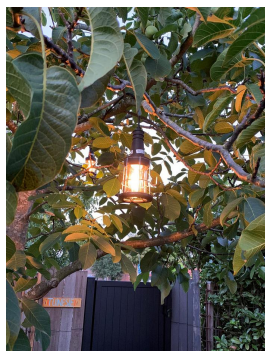

Baladeuse 60W E27 230V IP44 5M Câble

Numéro d'article 141015

BAI Baladeuse 60W E27 230V IP44 Classe 2 Noir 5mt cordon H05RN-F 2x1.5mm² avec prise

Une lampe à main est une lampe de travail pratique et portable. Vous pouvez l'utiliser, par exemple, comme éclairage principal pour votre pièce ou pour des travaux d'inspection avec la lampe cible.

Attributs de Classification Générale

Groupe ETIM	Luminaires
Classe ETIM	Luminaire portable
Code produit	141015
Marque	Bailey
Nom série de produits	Work lighting
Type de produit	Hand lamp E27

Attributs de classification