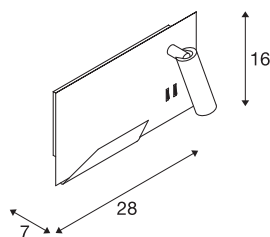

SOMNILA SPOT

applique intérieure, liseuse, version droite, blanc, LED, 13W, 3000K, avec port USB

Idéale en liseuse ou en lampe de lecture, la gamme de luminaires SOMNILA offre un concept d'éclairage novateur et convivial. En aluminium laqué blanc ou noir, cette élégante applique en saillie se distingue par son mécanisme professionnel allié à la technologie LED moderne. Doté d'une prise USB et de l'indispensable support pour smartphone, ce luminaire apporte un véritable plus. Le spot peut s'orienter en fonction des besoins pour offrir un éclairage ponctuel parfait. La deuxième source lumineuse fait fonction d'éclairage général. Si nécessaire, les deux sources du luminaire peuvent s'allumer indépendamment au moyen des interrupteurs intégrés. Pour s'adapter parfaitement à la pièce, les luminaires sont disponibles en version de montage à gauche ou à droite. Ce luminaire comprend des lampes LED intégrées.

INFORMATIONS TECHNIQUES

Réf.	1003458
Nombre de sorties lumineuses différentes	2
Code IP	IP 20
Montage	En saillie
Détails de montage	Applique
Tension nominale primaire	100-240V ~50/60Hz
Courant / tension secondaire	12 V
Classe de protection	I
Puissance en watts	15 W
Température ambiante	45 °C
Température ambiante minimale	-10 °C
Température ambiante maximale	45 °C
Effet stroboscopique (SVM)	0.37
Lumen	770 lm
Température de couleur	3000 Kelvin
Angle de rayonnement	110 °
Coloris	blanc
IRC	90
Données LXXBXX	L70B50
Durée de vie	36000 h
Risk Group	0
Largeur	28 cm

Source Lumineuse

916551	
916404	

Hauteur	16 cm
Profondeur	7 cm
Poids net	1.478 kg
Poids brut	1.933 kg
Page du BIG WHITE	226