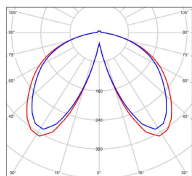

Avenue 3

catalogue 2020 p. 258

réf. 103125000

EAN. 3663660302401

Modèle 6

Données techniques

Tension nominale	230V AC
Plage de tension d'entrée	100 - 240 V AC
Driver output	-
Alimentation output	-
Classe	1
IP	44
IK	-
Diffuseur	PMMA opale
Paralume	-
Source	Module LED intégré
Température de couleur réelle	3000°K warm white
Flux total sortant	3681 lm
Consommation totale	35 W
Classe énergétique	E (Source LED)
Efficacité lumineuse	105
IRC	82
SDCM	-
Espacement conseillé	20 m
(PMR Emoy - 20 lux)	
Hauteur de placement	2,5 m
Largeur du placement	2,5 m
Optique	-
Dimmable	Non
Ta	-
Durée de vie LED	50000 h (L90/B50)
Plage de température ambiante	-10 ~50°C
UGR	-
ULR	-
Groupe de risque photobiologique	IEC/EN 62471
Distorsion harmonique THDI	-
Fixation	Oui
Détection	Non
Avec prise IP55	Non

Données logistiques

Dimensions du modèle	H.981 L.282 P.282
Poids net	7.620 Kg
Poids brut	9.950 Kg
Dimensions colis 1	H.340 L.340 P.1170

Certifications et garanties

CE	Oui
UL	Non
EAC	Oui
RoHS	Oui
ENEC	Non
Anti-corrosion	25 ans (sur Aluminium)
Technique	5 ans
Electronique	5 ans