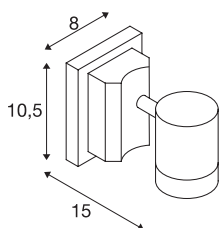

MYRA

applique et plafonnier extérieur, simple, anthracite, GU10/QPAR51, 50W max, IP55

L'applique et plafonnier de la gamme MYRA est composée d'aluminium laqué et de verre qui recouvre la/les sources. Tête à rotation/inclinaison. Conçue pour l'extérieur grâce à l'indice de protection IP55. Le raccordement électrique du luminaire, disponible en plusieurs coloris, s'effectue sur la tension secteur 230V. La gamme MYRA comporte également des lampadaires et des spots sur tige, elle peut donc être utilisée partout.

INFORMATIONS TECHNIQUES

Réf.	233105
Nombre de douilles	1
Plage d'inclinaison	45 °
Plage de rotation horizontale	340 °
Orientable ou inclinable	Dispositif rotatif et pivotant
Code IP	IP 55
Montage	En saillie
Détails de montage	Plafond, Applique
Tension nominale primaire	220-240V ~50/60Hz
Classe de protection	I
Puissance en watts	50 W
Coloris	anthracite
Sortie lumineuse	direct
Largeur	8 cm
Hauteur	10.5 cm
Profondeur	15 cm
Diamètre	7 cm
Poids net	0.566 kg
Poids brut	0.636 kg
Page du BIG WHITE	666