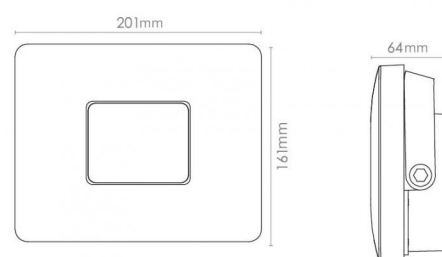

## Montage/Connexion

Montage: Surface, Outdoor  
Câble: Câble 1,5m  
Max. luminaires per circuit breaker: B10: 12, B16: 8, C10: 13, C16: 9

## Dimensions (mm)

Longueur (L): 201  
Largeur (W): 160  
Hauteur (H): 64  
Poids (brutto/netto): 1.4

## Emballage

Dimensions de l'emballage: 210 x 190 x 80

7 0 2 1 9 8 6 3 0 0 4 0 6