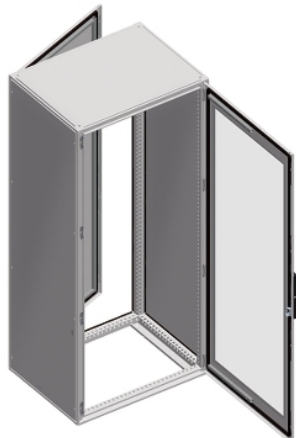

Fiche produit

Caractéristiques

NSYSF20880E

Spacial SF - baie 19p - assemblé - 2000x800x800mm

Principales

Gamme	Spacial
Extended range	Spacial SF-E
Application	Application électronique
Type de produit ou équipement	Enveloppe juxtaposable
Hauteur nominale de l'enveloppe	2000 mm
Largeur nominale de l'enveloppe	800 mm
Profondeur nominale de l'enveloppe	800 mm
Installation du coffret	Posé au sol
Composition de l'appareil	1 structure 1 système de verrouillage à poignée: porte 1 toit 2 porte: avant et arrière 2 panneaux latéraux

Complémentaires

Type de structure	Montants verticaux reliés aux cadres supérieur et inférieur Formé à partir d'une section unique Structure perforée avec pas de 25 mm Panneaux et portes intégrés à la structure
Type de porte	Pleine avant Vitré arrière
Nombre de portes	Avant et arrière: 2 porte(s)
Ouverture de porte	Réversible (120 °)
Type de verrou	Serrure à 4 points, poignée avec insert à double barre 5 mm portes avant et arrière
Type de châssis plein	Sans châssis plein
Type de plaque passe-câbles	Sans plaque presse-étoupe
Accessibilité	Arrière Avant Côtés du boîtier
Pièces amovibles	Porte par vis charnière Toit par vis Panneau latéral par vis
Matière	Encadrement: acier galvanisé Montants: acier galvanisé Porte: tôle d'acier Panneaux: tôle d'acier Charnière: zamak Poignée: polyamide 6 avec 30 % de fibre de verre
Finition de surface	Poudre époxy-polyester
Couleur	Enveloppe: gris (RAL 7035) Poignée: noir (RAL 9005)