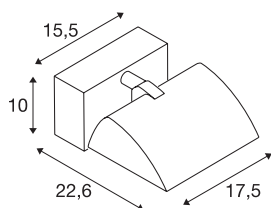

MERADO FLOOD

applique intérieure, blanc, LED, 40W, 3000K, variable Triac

Le luminaire MEARDO FLOOD est un réflecteur mural classique intégrant la technologie LED moderne. Ce luminaire en aluminium et en verre se branche directement sur le réseau 230V via l'alimentation intégrée. MERADO FLOOD est disponible en version blanc chaud et blanc neutre et en couleur de boîtier noir ou blanc. La version pour le montage mural est complétée par des versions avec adaptateur pour système de rails triphasé. Ce luminaire comprend des lampes LED intégrées.

INFORMATIONS TECHNIQUES

Réf.	1001468
Orientable ou inclinable	Dispositif rotatif et pivotant
Code IP	IP 20
Montage	En saillie
Détails de montage	Plafond, Applique
Variable	Oui
Technologie de variation de l'éclairage	Variateur en fin de phase
Tension nominale primaire	220-240V ~50/60Hz
Courant / tension secondaire	1000 mA
Classe de protection	I
Puissance en watts	40 W
Hauteur du courant d'appel	9 A
Durée du courant d'appel	50 µs
Effet stroboscopique (SVM)	0.04
Lumen	3000 lm
Température de couleur	3000 Kelvin
Coloris	blanc
IRC	80
Données LXXBXX	L70B50
Durée de vie	40000 h
Répartition de l'intensité lumineuse	asymétrique
Sortie lumineuse	direct

Source Lumineuse

916456	
--------	---

Largeur	17.5 cm
Hauteur	10 cm
Profondeur	22.6 cm
Poids net	1.348 kg
Poids brut	1.632 kg
Page du BIG WHITE	231