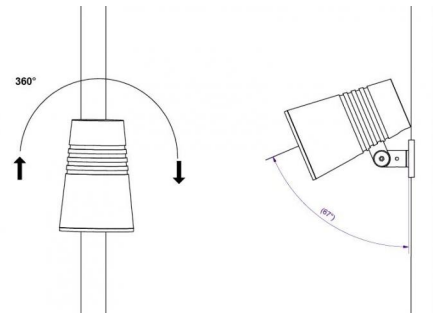

IP: IP66

Énergie et approbations

Approbation: CE

Matériaux et finition

Embase: Aluminium coulé sous pression

Montage/Connexion

Montage: Mur, Outdoor

Dimensions (mm)

Longueur (L): 136

Largeur (W): 136

Hauteur (H): 49

Poids (brutto/netto): 1.05 / 0.85

Emballage

Dimensions de l'emballage: 140 x 140 x 150

5 7 0 3 8 2 1 1 7 3 2 0 9