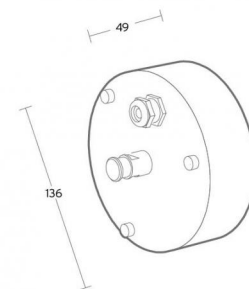

IP: IP66

Énergie et approbations

Approbation: CE

Matériaux et finition

Embase: Aluminium coulé sous pression

Montage/Connexion

Montage: Mur, Outdoor

Dimensions (mm)

Longueur (L): 136

Largeur (W): 136

Hauteur (H): 49

Poids (brutto/netto): 1.05 / 0.85

Emballage

Dimensions de l'emballage: 140 x 140 x 150

5 7 0 3 8 2 1 1 7 3 2 0 9