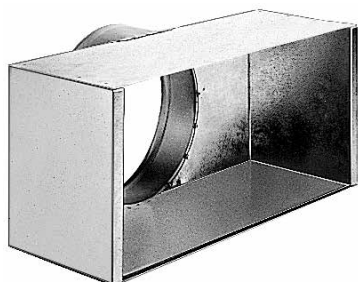

Grille

11053659

MTF3 600X600/D355 PLÉNUM PA

Plénum MT F3

Description produit

Ce plénum assure la reprise ou le soufflage d'air via les grilles SC, AC (101, 102, 121, 123, 125) et GRIDLINED Wall.

Domaines d'application

Neuf, Rénovation, Locaux tertiaires

Mise en oeuvre

- fixation non apparente de la grille grâce à des clips à friction.

Argumentaire référence

- Grille à mailles carrées de 15 x 15 mm (AC 123) ou à tôle perforée 45 % surface libre (SC 125).
- Modèles AC : finition aluminium anodisé, teinte naturelle satinée.
- Modèles SC : finition acier peinture époxy, teinte blanc RAL 9010.
- Fixation non apparente par clips à friction.

Caractéristiques principales

- acier galvanisé,
- piquage à l'arrière.

Données générales

Références	Matière de l'isolant
11053659	-

Données dimensionnelles

Références	H (mm)	L (mm)
11053659	600	600

Plénum MT F3