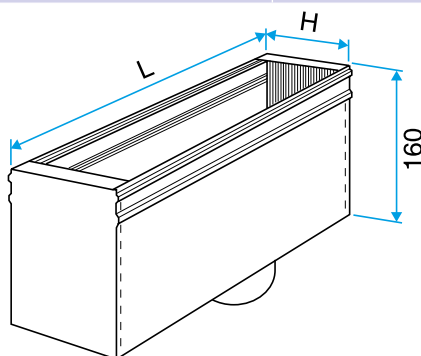

Neuf, Rénovation, Locaux tertiaires

Mise en oeuvre

- fixation non apparente de la grille grâce à des clips à friction.

Argumentaire référence

- Grille à mailles carrées de 15 x 15 mm (AC 123) ou à tôle perforée 45 % surface libre (SC 125).
- Modèles AC : finition aluminium anodisé, teinte naturelle satinée.
- Modèles SC : finition acier peinture époxy, teinte blanc RAL 9010.
- Fixation non apparente par clips à friction.

Caractéristiques principales

- acier galvanisé,
- piquage à l'arrière.

Données générales

Références	Matière de l'isolant
11053659	-

Données dimensionnelles

Références	H (mm)	L (mm)
11053659	600	600

Plénum MT F3