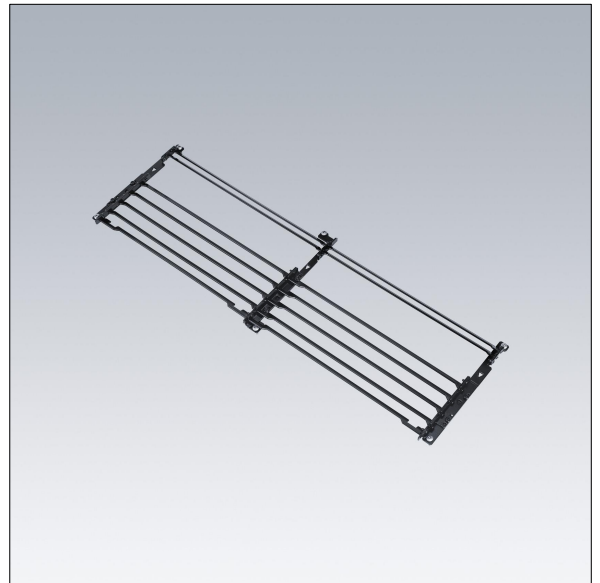

96671492 ALTIS G4G5 1 BRICK LOUVRE A4

Kit de grille pour 1 moule Altis LED avec distribution lumineuse Asymétrique 40°. Peut être installé avant ou après l'installation sur place. Finition noire (similaire à RAL9005).

Vous pouvez obtenir des conseils de conception auprès de votre représentant local.

TLG_ALT5_F_LVA.jpg