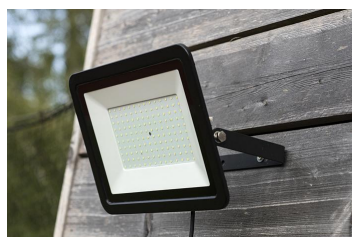

LED Projecteur Slim 30W 2350lm 3000K

Numéro d'article 141538

BAI Projecteur LED Slim 30W 3000K 2350lm IP65 Noir 120° Câble 0.5m 220-240V Floodlight

La série Led Floodlight Slim de Bailey met fin aux projecteurs encombrants. Parce que le driver LED est intégré dans le module, le boîtier est devenu beaucoup plus petit et plus élégant sans compromettre les performances. Parce que le luminaire est de classe de protection IK08 et IP65, il sait encaisser un coup. Température ambiante: -35 ° C à + 45 ° C. Avec soupape de purge pour maintenir l'étanchéité en cas de surpression.

Attributs de Classification Générale

Groupe ETIM	Luminaires
Classe ETIM	Projecteur
Code produit	141538
Marque	Bailey
Nom série de produits	LED Floodlight
Type de produit	Slim

Attributs de classification