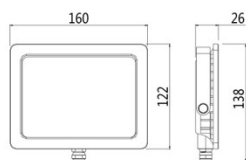

LED Projecteur Slim 30W 2350lm 3000K

Numéro d'article 141538

BAI Projecteur LED Slim 30W 3000K 2350lm IP65 Noir 120° Câble 0.5m 220-240V Floodlight

La série Led Floodlight Slim de Bailey met fin aux projecteurs encombrants. Parce que le driver LED est intégré dans le module, le boîtier est devenu beaucoup plus petit et plus élégant sans compromettre les performances. Parce que le luminaire est de classe de protection IK08 et IP65, il sait encaisser un coup. Température ambiante: -35 ° C à + 45 ° C. Avec soupape de purge pour maintenir l'étanchéité en cas de surpression.