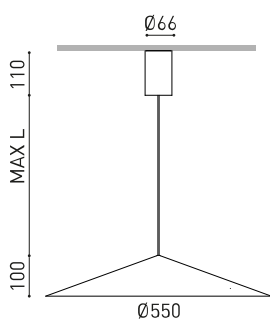

DIMENSIONS

ACCESSOIRES

CORD ACCESSORY

Nom	DUNE 55 BASE 2M DIM DALI 2700K OG
Référence	A48310200G
Couleur	Gris Olive Texturé - Autres couleurs, veuillez consulter
Couleur de la base	Noir Texturé
RAL	7002
Catégorie	SUSPENSION

Type	LED
Flux lumineux brut	710 lm
Température de couleur	2700 K - Autres K, veuillez consulter
Stabilité chromatique	MacAdam Step 2
Indice de reproduction chromatique	CRI > 90
Puissance	5 W
Courant	150 mA
Efficacité	142 lm/W
Durée de vie de la LED	L90B10 > 55.000h

Étanchéité	IP20
Contrôle sans fil	Veuillez consulter
Longueur du tendeur	Max. 2 m
Tendeur à réglage rapide	Non
Poids	1845 g
Poids avec emballage	2728 g
Dimensions de l'emballage	439 x 384 x 127 mm
Unités par emballage	1
Matériaux	Aluminium / Polycarbonate

DIAGRAMME POLAIRE

DIAGRAMME CONIQUE

1.0	4.60 4.58	E(0°) 152 E(C90) 66.5° 5 E(C0) 66.4° 5
2.0	9.20 9.16	E(0°) 38 E(C90) 66.5° 1 E(C0) 66.4° 1
3.0	13.80 13.73	E(0°) 17 E(C90) 66.5° 1 E(C0) 66.4° 1
4.0	18.40 18.31	E(0°) 9 E(C90) 66.5° 0 E(C0) 66.4° 0
5.0	23.00 22.89	E(0°) 6 E(C90) 66.5° 0 E(C0) 66.4° 0
Distance [m]	Cone Diameter [m]	Illuminance [lx]
— C0 - C180 (Half-value Angle: 132.8°)		
— C90 - C270 (Half-value Angle: 133.0°)		