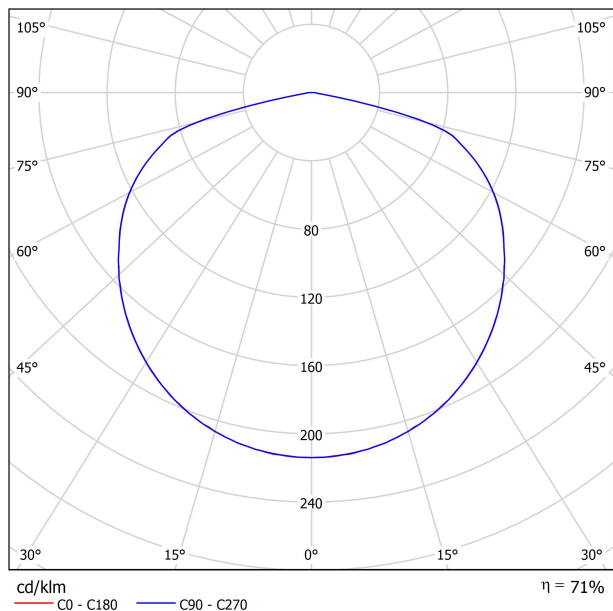

Type	LED
Flux lumineux brut	710 lm
Température de couleur	2700 K - Autres K, veuillez consulter
Stabilité chromatique	MacAdam Step 2
Indice de reproduction chromatique	CRI > 90
Puissance	5 W
Courant	150 mA
Efficacité	142 lm/W
Durée de vie de la LED	L90B10 > 55.000h

DIAGRAMME POLAIRE

DIAGRAMME CONIQUE

1.0	4.60 4.58	E(0°) 152 E(C90) 66.5° 5 E(C0) 66.4° 5
2.0	9.20 9.16	E(0°) 38 E(C90) 66.5° 1 E(C0) 66.4° 1
3.0	13.80 13.73	E(0°) 17 E(C90) 66.5° 1 E(C0) 66.4° 1
4.0	18.40 18.31	E(0°) 9 E(C90) 66.5° 0 E(C0) 66.4° 0
5.0	23.00 22.89	E(0°) 6 E(C90) 66.5° 0 E(C0) 66.4° 0
Distance [m]	Cone Diameter [m]	Illuminance [lx]
— C0 - C180 (Half-value Angle: 132.8°)		
— C90 - C270 (Half-value Angle: 133.0°)		