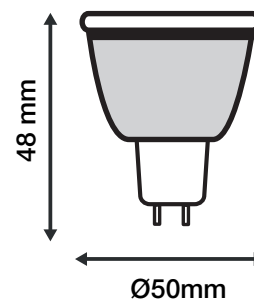

Matériaux utilisés : Aluminium + PC

Durée de vie : 30,000h

Poids Net : 0,027 Kg

Alimentation 12V obligatoire AC/DC

Ref. 78470

Culot : GU5.3

Type : SMD

Flux sortant : 400 lm

Puissance absorbée : 5W

Température couleur : 2700K

Dimmable : Non

Dimensions : Ø50 x 48 mm

Emballage : Boite

EAN : 3701124414151

Dimensions

**nouveau classement énergétique conforme à la réglementation en vigueur depuis le 01/09/2021*