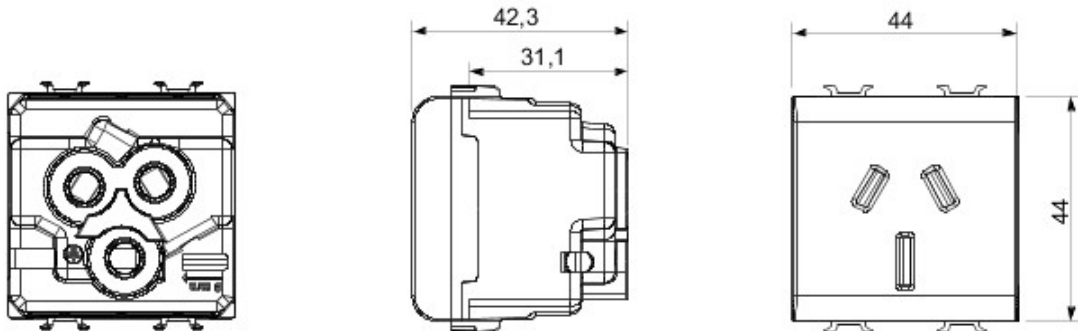

Vaste gamme d'interrupteurs, prises de courant (conformes aux normes nationales et internationales), prises de données, dispositifs pour la gestion du chauffage et du confort, signalisation d'alarmes techniques, éclairage de secours. Les modules Chorus sont proposés dans quatre coloris, blanc brillant, noir satiné, titane vernis et ivoire brillant et dans différentes modularités, 1/2, 1, 2 et 3 modules. Grâce aux supports destinés aux boîtes rectangulaires, carrées et rondes, vous pouvez créer des combinaisons infinies à partir de la gamme de plaques Chorus.

Catégorie	Prise	Description	2P+T - 15A
Couleur	Noir	Tension	250 V ca
Standard	Australien	Pour broches	Plates
Bornes de câblage	À vis	Norme	IEC 60884-1; AS/NZS 3112
Tenue à la tension d'essai	2000 V à 50 Hz pendant 1 minute	Résistance d'isolement	> 5 MOhm
Prolonged operation socket (no.of position changes)	10 000 à ln 250 V ca cosØ=0,8	Thermopression avec bille	125 °C
Test du fil incandescent	850 °C	Résistance des bornes à la traction des câbles	> 50 N
Capacité de serrage des bornes câbles souples (mm2)	min. 0,75 - max. 2x4	Capacité de serrage des bornes câbles rigides (mm2)	min. 0,5 - max. 2x2,5
N. de modules Chorus	2	Electrocod	0131
Electrocod	0131		

### DIMENSIONS