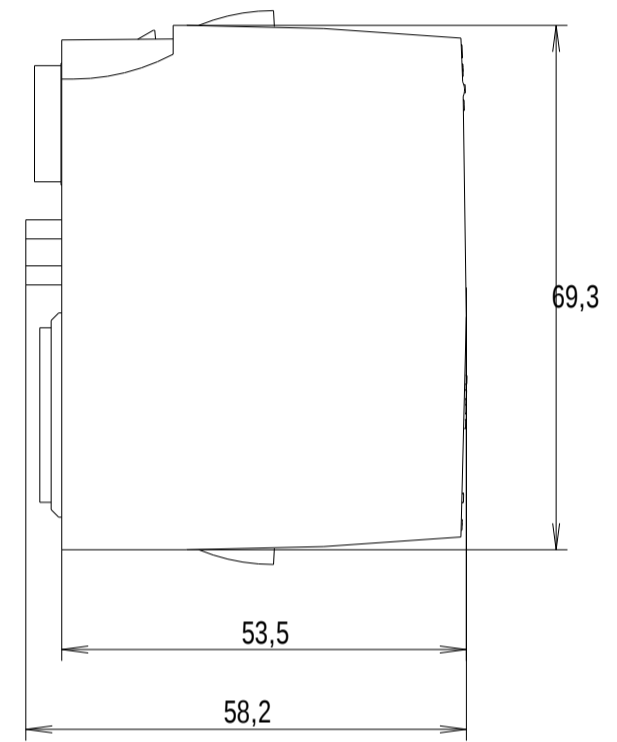

Vorne / Front

Links / Left

Oben / Top

Alle Bemessungswerte sind in Millime
All dimensions are in millimeters (m

ter (mm) angegeben.
m).

SIEMENS

6ES71346JF000CA1_001

Format / Size: DIN A3

Massstab / Scale: 1:1