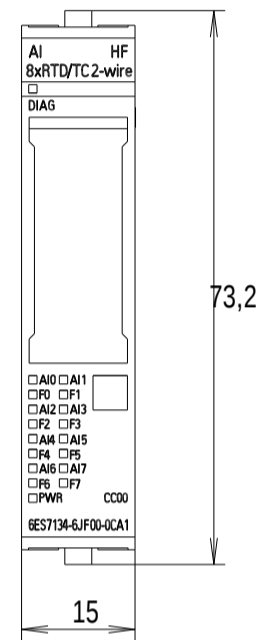

Vorne / Front

Links / Left

Oben / Top

Alle Bemessungswerte sind in Millime
All dimensions are in millimeters (m

ter (mm) angegeben.
m).

SIEMENS

6ES71346JF000CA1_001

Format / Size: DIN A3

Massstab / Scale: 1:1