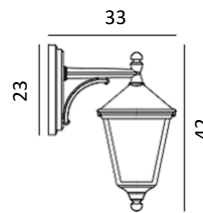

Art. 152

Pièce d'angle pour installation
sur un angle de mur saillant
pour art. 480 et art. 481

Patine rouille 152RO

Noir 152SV

Blanc 152VI

Art. 480

London

E27, 77W Halo. max.

CEE: A à G

Patine rouille **480RO**

Noir **480SV**

Blanc **480VI**

Art. 481

London

E27, 77W Halo. max.

CEE: A à G

Patine rouille **481RO**

Noir **481SV**

Blanc **481VI**

Art. 481A

London

Suspension avec chaîne
Production sur demande

E27, 77W Halo. max.

CEE: A à G