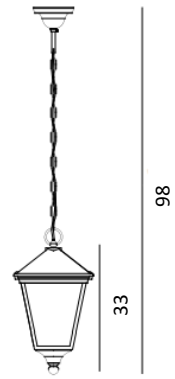

Art. 152

Pièce d'angle pour installation
sur un angle de mur saillant
pour art. 480 et art. 481

Patine rouille 152RO

Noir 152SV

Blanc 152VI

Art. 480

London

E27, 77W Halo. max.

CEE: A à G

Patine rouille **480RO**

Noir **480SV**

Blanc **480VI**

Art. 481

London

E27, 77W Halo. max.

CEE: A à G

Patine rouille **481RO**

Noir **481SV**

Blanc **481VI**

Art. 481A

London

Suspension avec chaîne
Production sur demande

E27, 77W Halo. max.

CEE: A à G