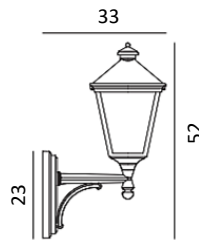

<https://www.youtube.com/watch?v=PPHOIjB2PS0>

Appliques murales
et suspensions avec chaîne
Fonte d'aluminium
Verrerie claire monobloc
en polycarbonate
IP54
Classe II

Pensez à équiper ces modèles
d'une ampoule LED à filament !

Art. 152

Pièce d'angle pour installation
sur un angle de mur saillant
pour art. 480 et art. 481

Patine rouille 152RO

Noir 152SV

Blanc 152VI

Art. 480

London

E27, 77W Halo. max.

CEE: A à G

Patine rouille **480RO**

Noir **480SV**

Blanc **480VI**

Art. 481

London

E27, 77W Halo. max.

CEE: A à G

Patine rouille **481RO**

Noir **481SV**

Blanc **481VI**

Art. 481A

London

Suspension avec chaîne
Production sur demande

E27, 77W Halo. max.

CEE: A à G