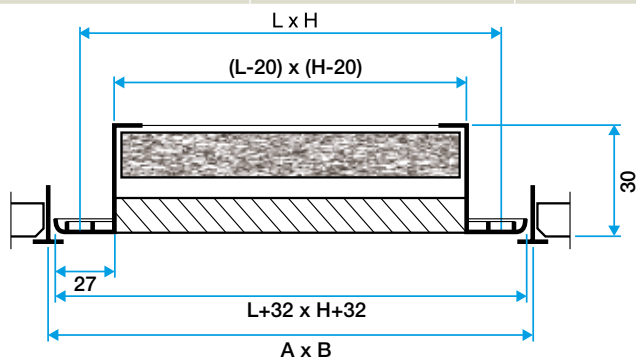

Données dimensionnelles

Références	H (mm)	L (mm)	D (mm)	Filtre standard (mm)	H1 (mm)
11050740	200	400	250	385X185	360

Grille AC 174 W avec filtre