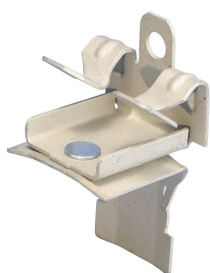

CERTIFICATIONS

FEATURES

Ne nécessite qu'un marteau pour l'installation

Rotates 360 degrees to support various directional runs of cable

Ne nécessite aucune vis, aucun rivet ou outil spécial pour le montage

Les crochets en-J sont équipés de languettes de verrouillage pliables qui se verrouillent sur les composants nVent CADDY Cat-HP pour offrir une meilleure rigidité et stabilité

Le choix de la couleur des connexions aux crochets en-J, parmi les différentes options de couleurs disponibles, permet d'identifier et d'organiser l'application de cheminement

Les arbres de crochets en-J personnalisés peuvent être facilement assemblés avec diverses configurations, couleurs et tailles de crochets en-J

Les composants nVent CADDY Cat-HP se fixent facilement sur n'importe quelle taille de crochet en-J nVent CADDY Cat-HP

CARACTÉRISTIQUES DU PRODUIT

Article Number: 181072