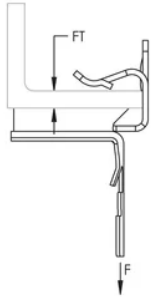

Les composants nVent CADDY Cat-HP se fixent facilement sur n'importe quelle taille de crochet en-J nVent CADDY Cat-HP

### CARACTÉRISTIQUES DU PRODUIT

Article Number: 181072

Material: Acier à ressort

Finish: nVent CADDY Armour

Flange Thickness: 14 – 20 mm

Static Load: 330 N

## DIAGRAMS