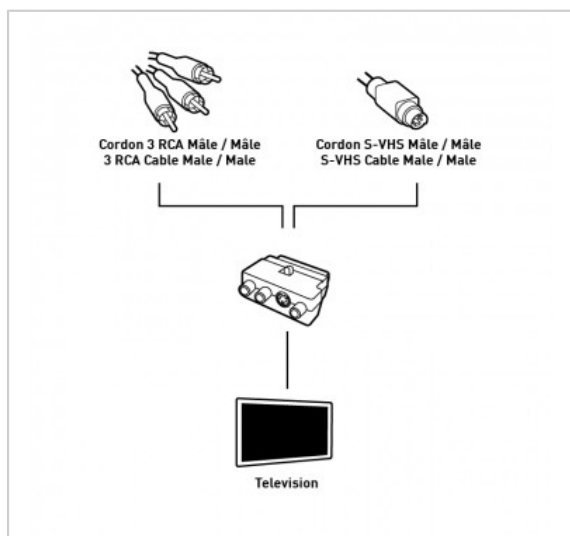

ADAPTATEUR PÉRITEL

Péritel Mâle / 3 RCA FEMELLE + S-VHS Femelle - Entrée et sortie commutables

Référence : 726749

FICHE TECHNIQUE

Connecteur 1	Péritel
Connecteur 2	3 RCA + S-VHS
Genre 1	Mâle
Genre 2	Femelle
Type de produit	adaptateur
Finition	nickel
Compatibilité 3D	0