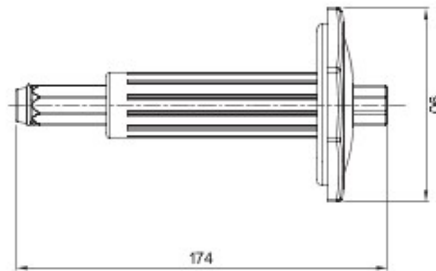

Description

Percuteur Electrocod

215

DIMENSIONS

GEWISS S.A.S. 1, Rue du Rio Salado 91940
Les Ulis Cedex
Tel : +33 1 64 86 80 80

www.gewiss.com
www.gewiss@gewiss.fr
Dernière mise à jour 21/02/2020

Les caractéristiques, dimensions, dessins et images sont communiqués à titre purement informatif et peuvent faire l'objet de modification sans aucun préavis