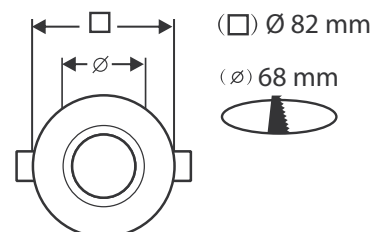

## ECLAT CCT II COLLERETTE - RONDE BASSE LUMINANCE POUR SPOT ECLAT CCT II

Ref. 100292

Produit : Collettere ronde basse luminance

Finition : Extérieur noir / Intérieur noir

**Orientable : Non**

Dimensions ( $\emptyset$ ) :  $\emptyset 82$  mm

Dimension de perçage ( $\emptyset$ ) :  $\emptyset 68$  mm

Fixation plafond : Ailettes sur ressorts

Emballage : Boîte

EAN : 3701124431141

### Dimensions