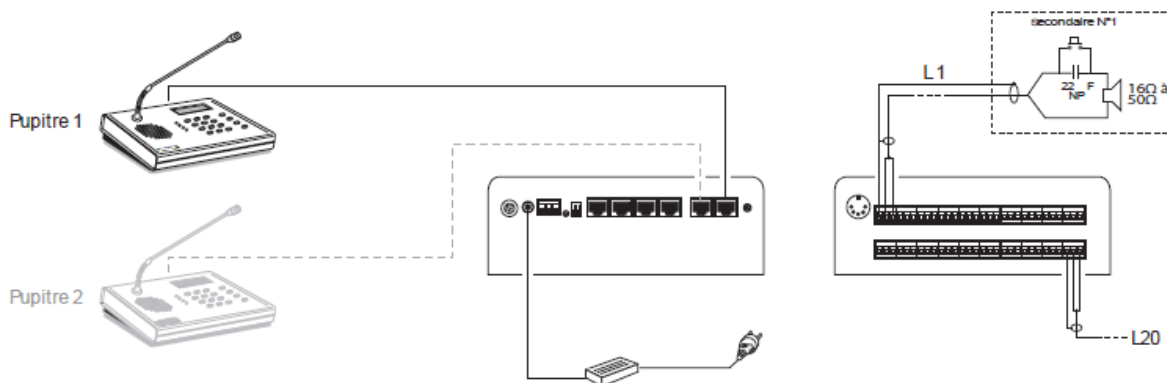

Installation Cascadée