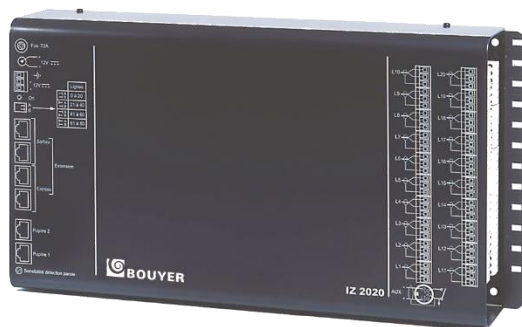

Made in
France

- Centrale 20 directions
- Cascadable jusqu'à 80 directions
- Gestion source musicale
- Surveillance lignes intégrée
- Installation simple par bus

Le **IZ-2020** est une centrale d'interphonie 20 directions avec alimentation secteur. Il est possible de cascader 4 IZ2020 pour obtenir une installation de 80 postes secondaires. Il permet de relier 2 postes chefs GX-2020 et assure la gestion de la file d'attente des appels .

L'IZ-2020 est doté d'un système de surveillance des lignes secondaires et d'une gestion par zone de diffusion musicale .

Caractéristiques

Signal audio Sortie de ligne mode parole	2,2 V 16 Ω
Signal audio Bus	- 10 dBu
Dimensions	378 x 206 x 75 mm
Couleur	Gris anthracite
Matière	Boîtier : Métal
Poids	3,4 kg