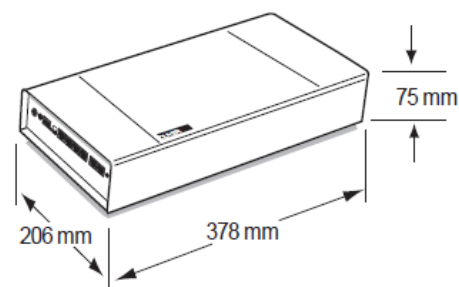

Made in
France

- Centrale 20 directions
- Cascadable jusqu'à 80 directions
- Gestion source musicale
- Surveillance lignes intégrée
- Installation simple par bus

Le **IZ-2020** est une centrale d'interphonie 20 directions avec alimentation secteur. Il est possible de cascader 4 IZ2020 pour obtenir une installation de 80 postes secondaires. Il permet de relier 2 postes chefs GX-2020 et assure la gestion de la file d'attente des appels .

L'IZ-2020 est doté d'un système de surveillance des lignes secondaires et d'une gestion par zone de diffusion musicale .

Caractéristiques

Signal audio Sortie de ligne mode parole	2,2 V 16 Ω
Signal audio Bus	- 10 dBu
Dimensions	378 x 206 x 75 mm
Couleur	Gris anthracite
Matière	Boîtier : Métal
Poids	3,4 kg