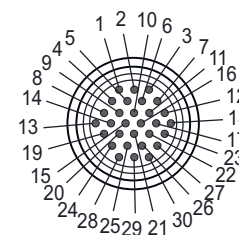

Caractéristiques techniques

Données de base

Application	Résistant aux produits chimiques

Connexion

Connexion 1

Type de connexion	Connecteur rond
Taille du filetage	M30
Type	Prise femelle
Nombre de pôles	30 pôles
Modèle	Axiale
Connecteur rond, LED	Non

Connexion 2

Type de connexion	Extrémité libre

Propriétés du câble

Nombre de brins	30 pièce(s)
Couleur de la gaine	Noir
Blindé	Oui
Modèle de câble	Câble de raccordement (ouvert d'un côté)
Diamètre (extérieur) du câble	9 mm
Longueur de câble	10.000 mm
Matériau de gaine	PVC
Possibilité d'utilisation sur chaîne d'entraînement	Non

Certifications

Homologations	RoHS

Classification

Numéro de tarif douanier	85444290
ECLASS 5.1.4	27279201
ECLASS 8.0	27279218
ECLASS 9.0	27060311
ECLASS 10.0	27060311
ECLASS 11.0	27060311
ECLASS 12.0	27060311
ECLASS 13.0	27060311
ETIM 5.0	EC001855
ETIM 6.0	EC001855
ETIM 7.0	EC001855
ETIM 8.0	EC001855

Raccordement électrique

Connexion 1

Type de connexion	Connecteur rond
Taille du filetage	M30
Type	Prise femelle
Nombre de pôles	30 pôles
Modèle	Axiale
Connecteur rond, LED	Non
Boîtier de connecteur	Blindage

Broche

Couleur de brin

1	Blanc
2	Brun
3	Vert
4	Gris
5	Rose
6	Rouge
7	Jaune
8	Noir
9	Violet
10	Gris / Rose
11	Bleu / Rouge
12	Blanc / Vert
13	Brun / Vert
14	Blanc / Jaune
15	Brun / Jaune
16	Blanc / Gris
17	Brun / Gris
18	Blanc / Rose