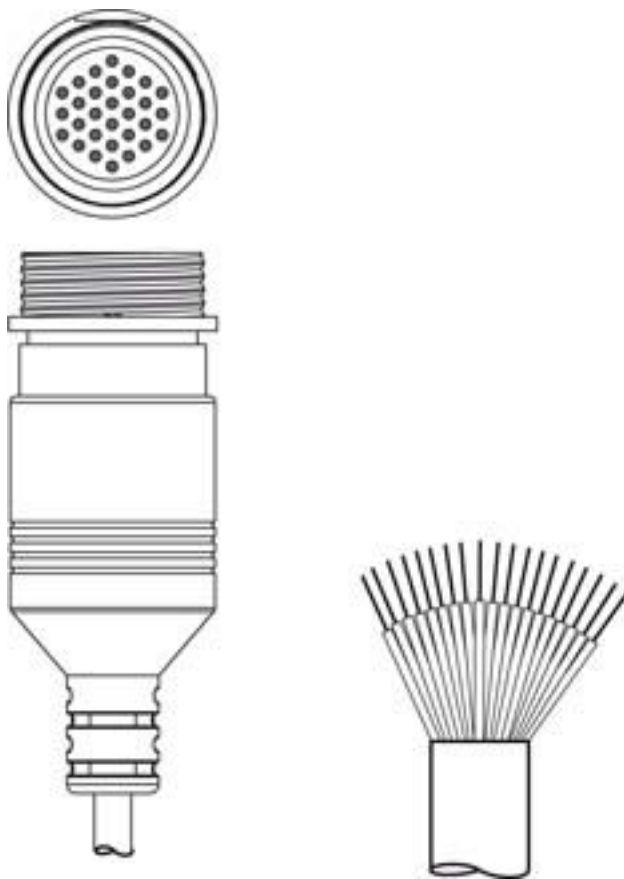

## Fiche technique Câble de raccordement

Art. n°: 50137270

KD S-M30-30A-V1-100

### Contenu

- Caractéristiques techniques
- Raccordement électrique

Figure pouvant varier

## Caractéristiques techniques

#### Connexion 1

Type de connexion	Connecteur rond
Taille du filetage	M30
Type	Prise femelle
Nombre de pôles	30 pôles
Modèle	Axiale
Connecteur rond, LED	Non