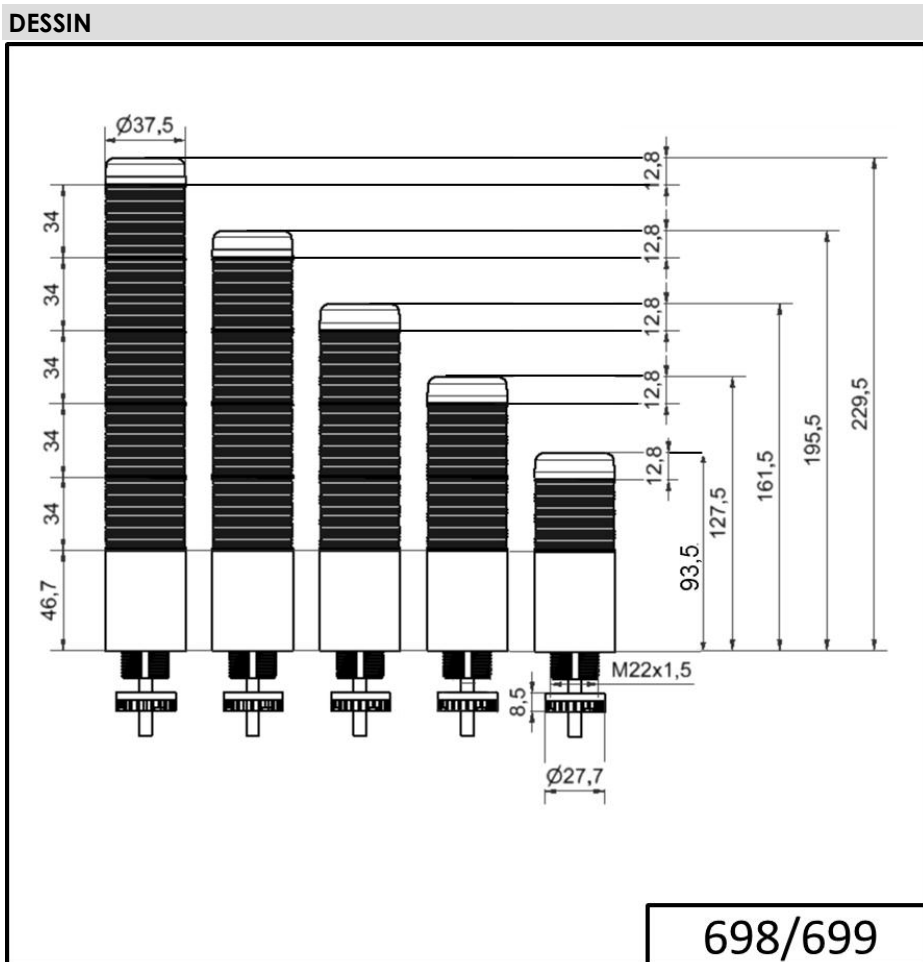

Colonnes lumineuses monobloc / KOMPAKT 37

K37cl sr fiche EM 24VAC/DC YE/RD

! Pour plus d'informations sur l'installation et le montage, reportez-vous au guide d'utilisation approprié sur www.werma.com. Cette copie imprimée est pour information seulement et est sujette à modification.