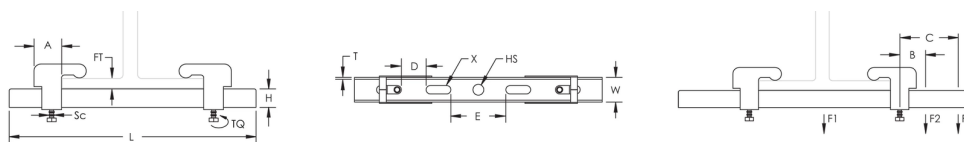

Matériel: Acier

Finition: Electrozingué

Longueur: 300 millimètres

Taille: 15 millimètres

Largeur: 30 millimètres

Épaisseur: 2.50 millimètres

Épaisseur de bride: 15 millimètres maximum

Taille de trou: 13 millimètres

Charge statique 1: 3.700 N

Charge statique 2: 490 N

Charge statique 3: 390 N

A: 40 millimètres

B: 100 millimètres

C: 150 millimètres

D-: 25 millimètres

E-: 31.5 millimètres

X: X.25 10.5 millimètre

Diamètre de vis: M8

Couple: 30 nanomètre

DIAGRAMMES

AVERTISSEMENT

Les produits nVent doivent être installés et utilisés conformément aux consignes figurant dans les fiches d'instructions et les documents de formation des produits nVent. Les fiches d'instructions sont disponibles à l'adresse suivante: www.nvent.com et auprès de votre représentant du service client nVent. Une mauvaise installation, une utilisation incorrecte, une application erronée ou toute autre forme de non-respect scrupuleux des instructions et avertissements de nVent peuvent entraîner un dysfonctionnement du produit, des dommages matériels, des lésions corporelles graves et le décès et/ou annuler votre garantie.