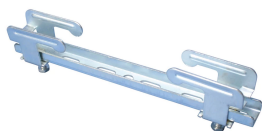

KIT D'ATTACHE DE POUTRE-3000, 300 MM, 15 MM MAX. REBORD

NUMÉRO DE CATALOGUE

3300EG.

DISPOSITIFS

Système pour charge moyenne

Inclut l'attache et le rail en-U

CARACTÉRISTIQUES DU PRODUIT

Nombre d'article: 570410

Matériel: Acier

Finition: Electrozingué

Longueur: 300 millimètres

Taille: 15 millimètres

Largeur: 30 millimètres

Épaisseur: 2.50 millimètres

Épaisseur de bride: 15 millimètres maximum

Taille de trou: 13 millimètres