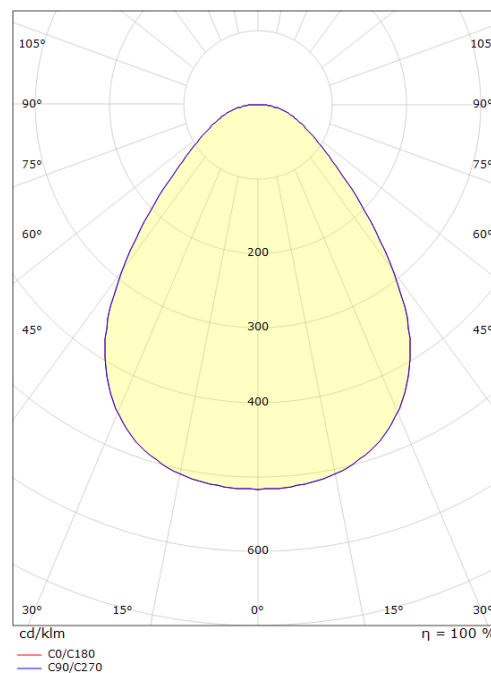

Sense 255TW DALI Blanc mat

Codes-articles:

5046 212302

EAN:

7021982123023

Source lumineuse

Version:	TW DALI
Type de source lumineuse:	LED (non interchangeable)
Wattage:	15W
System wattage:	15.0W
Luminous flux:	1270lm
Efficacité:	85 lm/W
Tension:	230V
Température des couleurs:	2700-6500K
Rendu des couleurs (CRI):	Ra>80
Facteur MacAdams:	SDCM: 3
Durée de vie:	L80/B20>50,000
Light distribution:	Directe
Optique:	Plastic Opal

Embase:	Aluminium
Couleur:	Blanc mat (RAL 9003)
Optique:	PMMA Polyméthacrylate de méthyle

Montage/Connexion

Montage: Encastré, Indoor

Dimensions (mm)

Hauteur (H):	25
Diameter (D):	255
Cut-out:	230
Ceiling void depth:	25
Poids (brutto/netto):	1.2

Emballage

Dimensions de l'emballage: 260 x 260 x 65

7 0 2 1 9 8 2 1 2 3 0 2 3