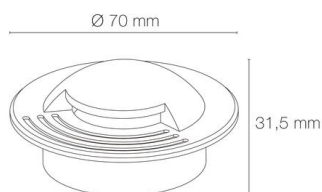

Référence: 55082DSIN

ZEPH 1 - 230 défecteur simple inox 3000K 2W

- Couleur visible du produit : inox
- Forme collerette : défecteur simple, réglabilité : fixe
- Matériau : corps en aluminium/collerette et visserie inox 316L
- Puissance : 2W
- Couleur de la lumière/température(s) de couleur : blanc 3000K
- Indice de rendu des couleurs : >80, SDCM5
- Angle de faisceau/optique : asymétrique , verre transparent/nid d'abeille basse luminance
- Classe de protection : I, tension 230VAC
- Indice de protection : IP67
- Indice de protection contre les chocs : IK08
- Précâblage : câblé de 0,5m avec connectiques rapides IP68 Plug & Play mâle et femelle HO5RN-F 3x1mm²
- Résistance environnement : peinture résistante aux brouillards salins 1000h, traitement de la collerette par passivation, corps traité anticorrosion
- Dimmable : Non
- Durée de vie en heures : 30000, durée de vie nominale L70 / B10 à 25 °C
- Températures de fonctionnement : -20°C/+40°C
- Diamètre de découpe indiqué pour installation sans pot d'encastrement.

IP67

encastre
ment
Ø55mm

Note éne
rgétique :
D

IK08

110 mm