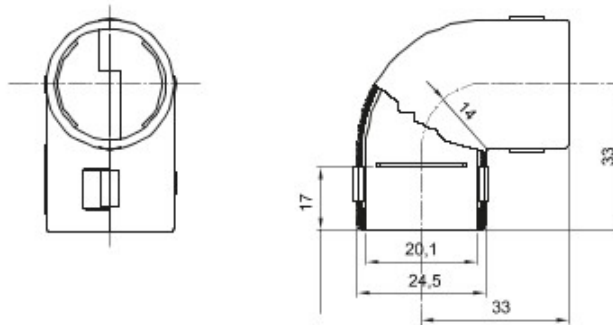

Accessoires de cheminement pour conduit rigide avec degré de protection IP40 et IP67.

Couleur	Gris RAL 7035	Indice de protection	IP40
Conduits Ø (mm)	20	Electrocod	21221

DIMENSIONS

SYMBOLE TECHNIQUE

IP

IP40