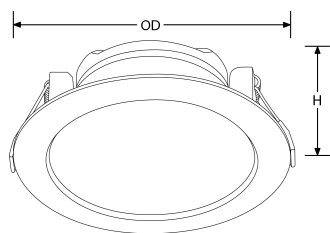

Schéma

Courbe polaire

Couleur

White

Caractéristiques & Avantages

- Plusieurs tailles et puissances disponibles pour répondre à toutes les exigences d'installation et d'éclairage
- Technologie ThermoTec™ alliant LED haute performance, dissipation aluminium et corps thermoplastique pour une durée de vie et des performances optimisées
- Alimentation compacte intégrée pour une installation plus facile dans les plafonds peu profonds - Existe en version gradable à coupure de phase et non-gradable
- Durée de vie non affectée par les commutations fréquentes comme lors d'une installation sur détecteur de présence
- Indice de protection IP44 - Livré avec joint d'étanchéité
- Précâblé avec 500mm de câble 2 brins
- Protection contre les surtensions de 1,5 kV
- Garantie 3 ans

Caractéristiques produit:

Technologie:	LED	Nombre de LEDs:	60
Type de tension d'entrée:	220~240V AC	Facteur de puissance:	0.9
Fréquence:	50/60HZ	Courant d'entrée (mA) à 240V:	68
Température min:	-20	Diamètre d'encastrement Min. (mm):	120
Diamètre d'encastrement Max. (mm):	120	Température max:	40°C
Réglage positionnel:	Fixe	Distribution lumineuse:	Direct
OD (mm):	150	H (mm):	60
Indice IP:	IP44	Indice IK:	IK03
Composition:	Polycarbonate	Composition de l'optique:	Polycarbonate
Culot:	Aucun	SDCM:	6
Dépréciation lumineuse :	L70	Durée de vie à L70 (h) :	25.000