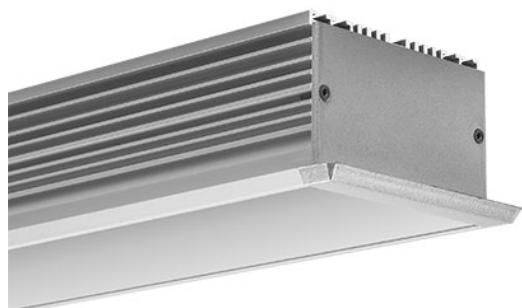

Référence: 871561SM

### SEKOMA LED IP20 alu SM au CM opale 3000K SUPER PERF 50W/m 24VDC

- Couleur visible du produit : aluminium, diffuseur opale
- Matériau : aluminium, traitement de la surface : anodisé
- Puissance : 50W/m
- Flux lumineux : 4456lm/m, efficacité lumineuse : 89lm/W
- Couleur de la lumière/température(s) de couleur : blanc 3000K
- Indice de rendu des couleurs : 90, SDCM3
- Nombre de LED : 192LED/m, bandeau SUPER PERF
- Classe de protection : III, tension 24VDC
- Dimmable : Oui, variation avec alimentation/contrôleur compatible (non inclus)
- Indice de protection : IP20, compatible volume sdb : non
- Résistance environnement : Non concerné
- Type de câblage : 20AWG 2x0,5mm<sup>2</sup>
- Mode de pose/installation : encastré
- Durée de vie en heures : 50000, durée de vie nominale L80 / B10 à 25 °C
- Températures de fonctionnement : -20°C/+40°C
- Prix indiqué au centimètre : sur-mesure possible jusqu'à 300cm