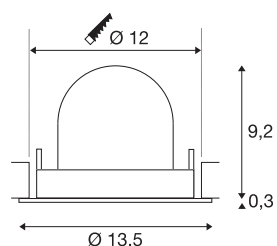

## INFORMATIONS TECHNIQUES

Réf.	1005951
Nombre de sorties lumineuses différentes	1
Orientable ou inclinable	Dispositif rotatif et pivotant
Montage	Encastrement
Détails de montage	Plafond
Courant / tension secondaire	500 mA
Classe de protection	III
Puissance en watts	17.5 W
Lumen	1500 lm
Température de couleur	3000 Kelvin
Angle de rayonnement	40 °
Coloris	blanc
IRC	90
UGR ≤	22
Données LXXBXX	L80B50
Durée de vie	50000 h
Risk Group	1
Hauteur	9.5 cm
Diamètre	13.5 cm
Poids net	0.45 kg
Poids brut	0.55 kg
Forme de découpe	rond

Profondeur d'encastrement	9.5 cm
Diamètre d'encastrement	12 cm
Page du BIG WHITE	53