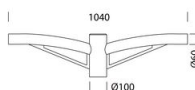

GARANTIE

Garantie après-vente	5 yr
----------------------	------

3480 - Mini Giovi - high performance - grands espaces

Code: 331059-39

504 Bras simple

508 Bras double

1491 Mât à enterrer

1493 Mât avec base

1477 Mât Urban - avec base

1478 Mât Urban à enterrer

1508 Mât strié Ø 120 avec base

1509 Mât strié Ø120