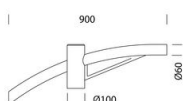

3480 - Mini Giovi - high performance - grands espaces

Code: 331059-39

504 Bras simple