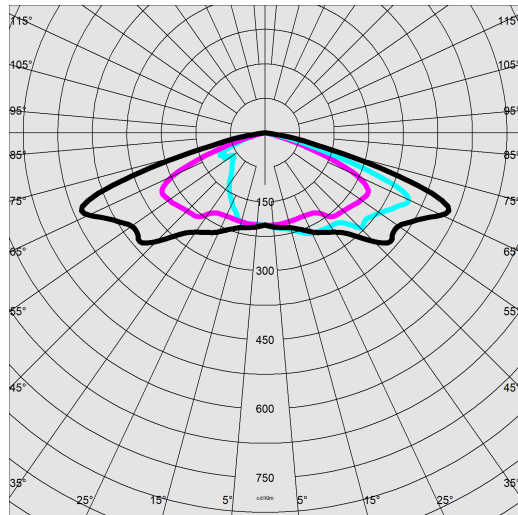

3480 - Mini Giovi - high performance - grands espaces

Code: 331059-39

DONNÉES PHOTOMÉTRIQUES

Type distribution	Semi-intensif / Confort
Source lumineuse	LED
CRI	70
Flux lumineux (sortant) (lm)	7042 lm
Puissance absorbée (totale) (W)	49 W
CCT	3000 K
Efficacité lumineuse (lm/W)	144 lm/W
Low Flicker	luminaire avec flicker très limité : lumière uniforme pour une plus grande sécurité visuelle.
Maintien du flux lumineux LED	100000 hr, L 90, B 10