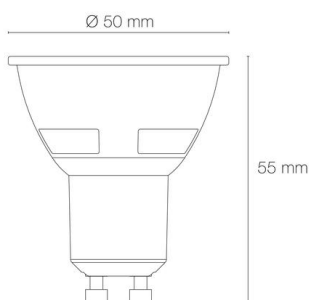

LAMPE LED GU10 BLUETOOTH MESH

- Puissance : 5W
- Flux lumineux : 395lm
- Efficacité lumineuse : 79lm/W
- Couleur de la lumière/température(s) de couleur : TW 2700K-5000K
- Indice de rendu des couleurs : >80, SDCM5
- Angle de faisceau/optique : symétrique 60°
- Culot : GU10
- Classe de protection : II, tension 230VAC
- Indice de protection : IP20
- Dimmable : Oui, variation wireless via application EUROPOLE BLUETOOTH MESH
- Durée de vie en heures : 20000, durée de vie nominale L70 / B10 à 25 °C
- Températures de fonctionnement : -20°C/+40°C
- Interface de communication : via application EUROPOLE BLUETOOTH MESH ou télécommande Bluetooth MESH (non incluse)
- Jusqu'à 250 produits synchronisés. Installation de 30 à 50m linéaire sans obstacle entre le premier et le dernier produit. 10m max. entre le smartphone et le produit connecté.

rgétique :

F